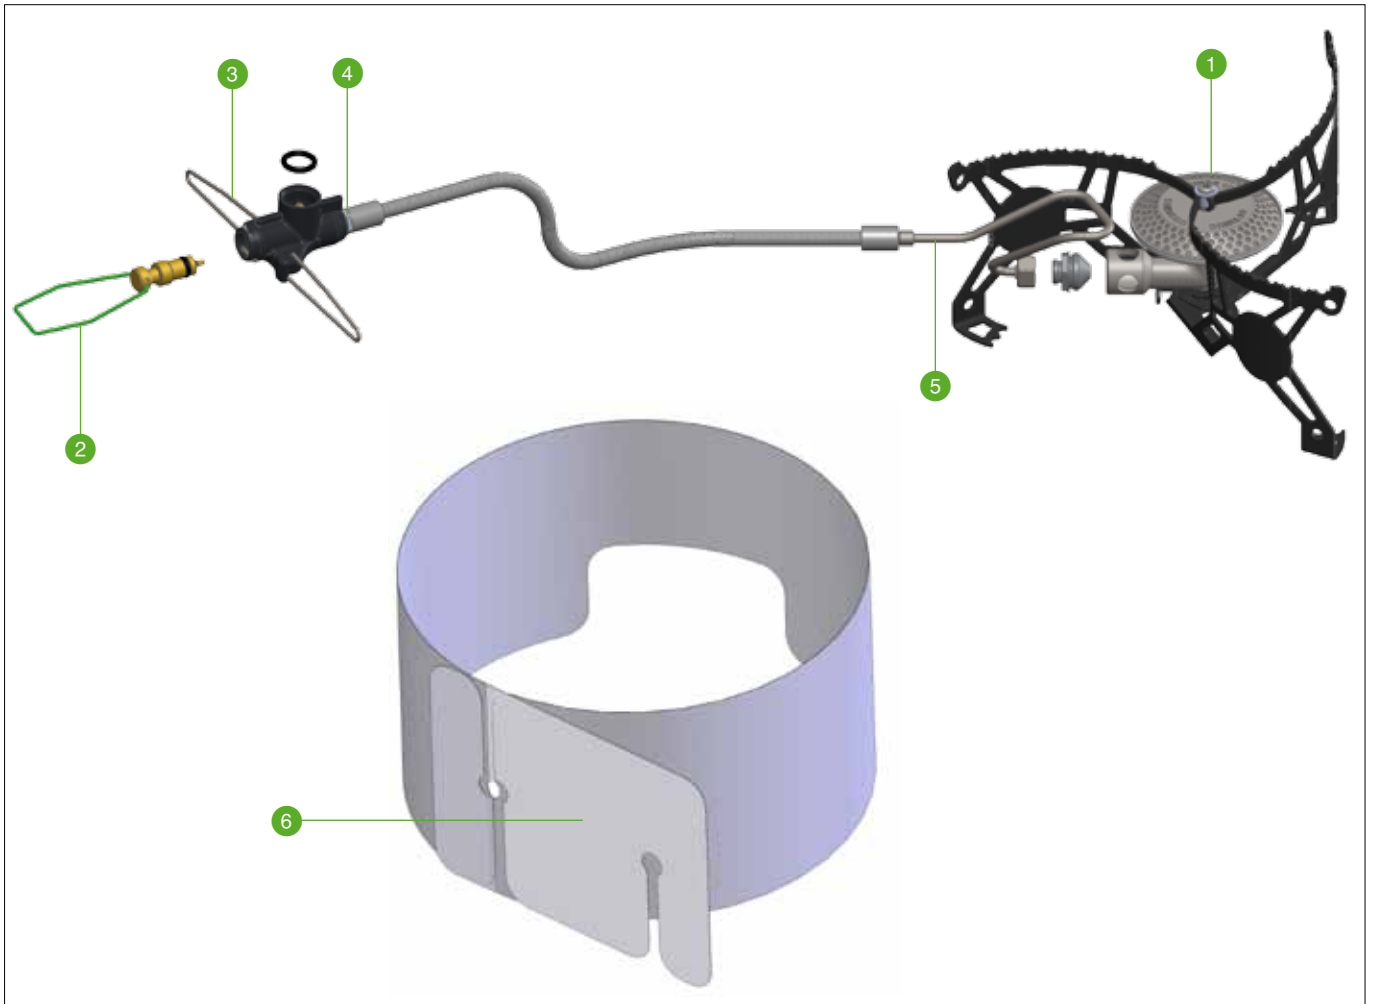

#### PRODUKTMERKMALE

Brennstoff:	Butan/Isobutan/Propan Gaskartuschen
Ø Brenndauer:	Bis zu 160 Minuten bei voller Leistung (mit 230 g Gaskartusche)
Ø Kochzeit:	Für 1 Liter Wasser ca. 4.5 Minuten
Leistung:	Watt: 2'600 BTU: 8'840
Gewicht:	178 g
Masse:	13 x 7 x ø 6.5 cm (gefaltet)
Garantie:	2 Jahre
Material:	Rostfreier Stahl, Aluminium
Zubehör:	Kochertasche, Windschutz
Artikel-Nr.:	8018505 Optimus Vega

#### PRODUKTMERKMALE > NUTZEN

- Gaskartusche mit Schlauch direkt an Kocher verbunden > tiefster Schwerpunkt in seiner Klasse und damit beste Stabilität
- Integrierter 4-Saison-Modus > Flüssigbrennstoffzufuhr für erhöhte Kocherleistung bei tiefen Temperaturen und für bis zu 20% verringerte Kochzeit
- Am Ventilgehäuse integrierte Standfüsse > keine losen Teile
- Leichtgängige Drehkupplung > einfach Standfüsse ausklappen und Gaskartusche umdrehen
- Mit nur 178 g einer der leichtesten Kocher seiner Klasse
- Brennsparmodus > präzise Flammenkontrolle für köcheln ohne Anbrennen
- Windschutz mit zwei Einstelloptionen > kann der Grösse des Kochtopfs optimal angepasst werden
- Windschutz mit abgerundeten Ecken für einfaches Handling
- CE zertifiziert: CE-845CN-0007

### OPTIMUS VEGA - Leistungsstarker 4-Saison-Gaskocher mit Schlauchanschluss

#### SCHEMATISCHE DARSTELLUNG

- 1 Brennerkopf
- 2 Brennstoffregler
- 3 Integrierte Standfüsse
- 4 Drehkupplung
- 5 Vorheizrohr für integrierten Flüssigbrennstoffmodus
- 6 Windschutz mit zwei Einstellgrössen