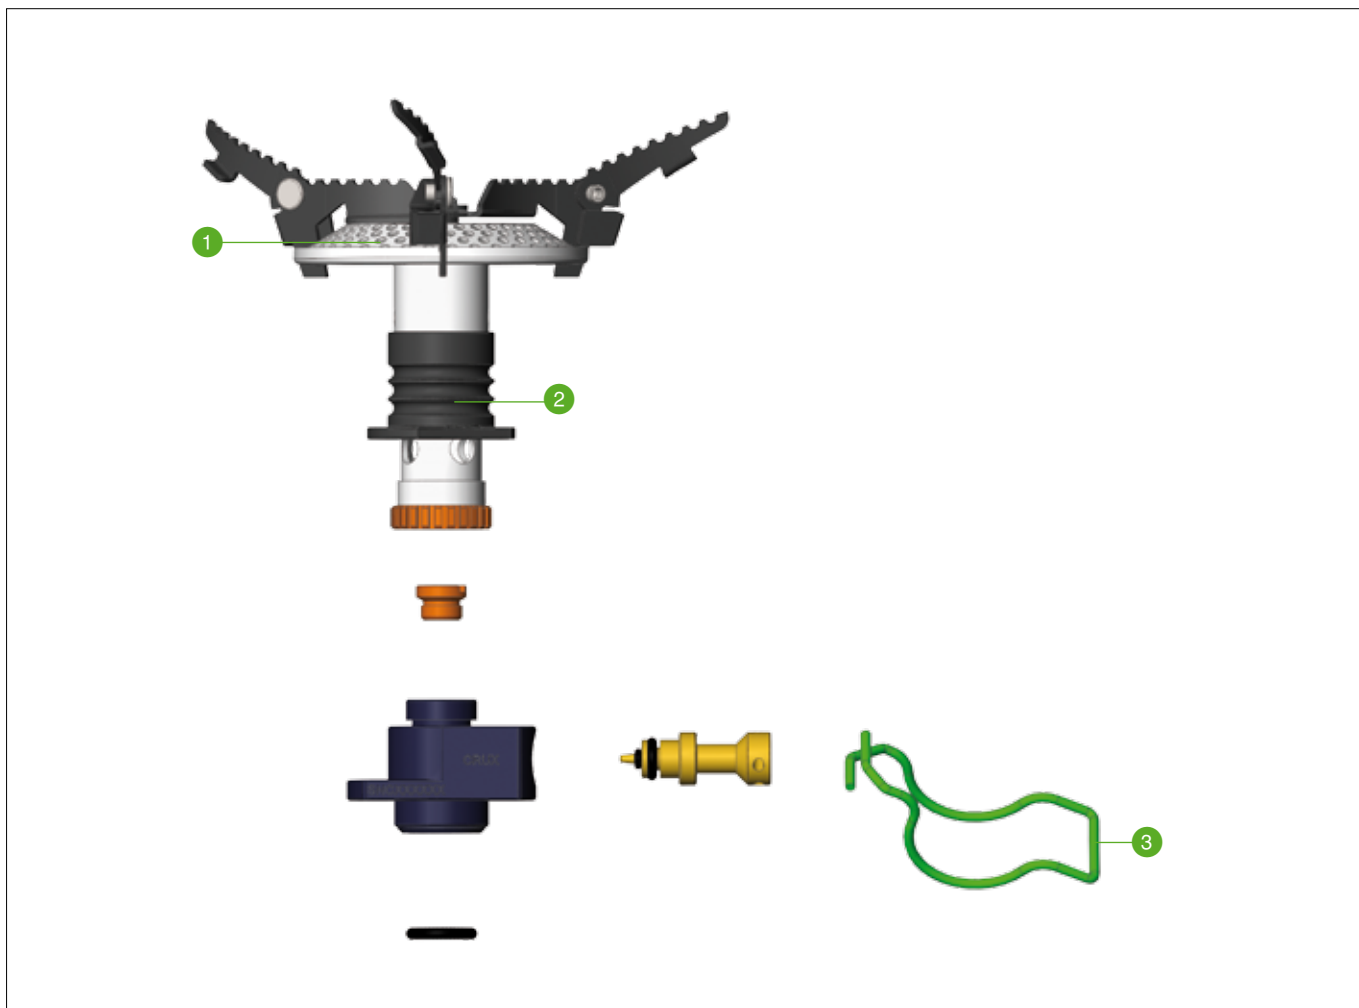

### OPTIMUS CRUX - der extrem kompakte Gaskocher

#### PRODUKTMERKMALE

Brennstoff:	Butan/Isobutan/Propan Gaskartuschen
ø Brenndauer:	Bis zu 60 Minuten bei voller Leistung (mit 230 g Gaskartusche)
ø Kochzeit:	Für 1 Liter Wasser ca. 3 Minuten
Leistung:	Watt: 3000 BTU: 10'200
Gewicht:	83 g
Masse:	7.5 x ø 5,7 cm (offen) 3.1 x ø 5,7 cm (gefaltet)
Garantie:	2 Jahre
Material:	Stahl, Aluminium
Zubehör:	Neopren-Kochertasche
Artikel-Nr.:	8016273 Optimus Crux

#### SCHEMATISCHE DARSTELLUNG

- 1 Brennerkopf
- 2 Schnappriegler
- 3 Brennstoffregler

Änderungen vorbehalten